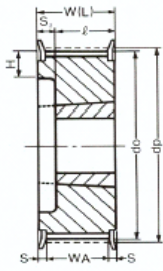

1BF

1AF

1BF

2

L075

(mm)

	dp	do				W	WA	S	L					H			GD ² ₂	
										?	S ₁	S ₂	S ₃					
19	57.61	56.84	1BF	3622	22	26	21	2.5	26	-	22	-	4	-	0.30	0.0006	67	
20	60.64	59.88								-	-	-	-	-	0.35	0.0008	67	
21	63.67	62.91		4225	28					-	25	-	1	-	0.36	0.0010	70	
22	66.7	65.94								-	-	-	-	-	0.43	0.0013	77	
23	69.73	68.97								-	-	-	-	-	0.49	0.0016	77	
24	72.77	72.00								-	-	-	-	-	0.56	0.0019	83	
25	75.8	75.04								-	-	-	-	-	0.62	0.0022	83	
26	78.83	78.07								-	-	-	-	-	0.7	0.0027	88	
28	84.89	84.13								-	-	-	-	-	0.86	0.0038	95	
30	90.96	90.20								-	-	-	-	-	1.0	0.005	99	
32	97.02	96.26								-	-	-	-	-	1.2	0.0064	103	
34	103.08	102.32								-	-	-	-	-	1.4	0.0086	115	
36	109.15	108.39								-	-	-	-	-	1.6	0.0107	119	
40	121.28	120.51								-	-	-	-	-	1.9	0.0154	131	
42	127.34	126.58	1BF	5035	32				35	80	35	9	-	-	2.2	0.0193	135	
44	133.4	132.64													2.5	0.0231	140	
48	145.53	144.77													3.0	0.0325	152	
50	151.6	150.83													3.2	0.0386	160	
60	181.91	181.15	2											11	2.5	0.0426		
72	218.3	217.53		6340	42				40	100	40	14	-	-	3.5	0.0817		
84	254.68	253.92													4.1	0.129		