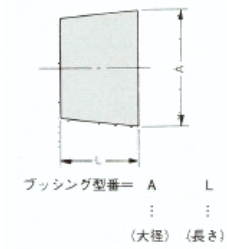

STBシンクロスーリ

STBシンクロスーリの特長

- 1.
- 2.
- 3.
4. JIS 6372

		x	x
		x	x
		x	
			x
		x	x

サイズおよびブッシング適用型番表

S -1 -4

				H				XH				
	050	075	100		H100	H150	H200	H300		X H200	X H300	X H400
19		362		18					22			
20				19	425				24			
21				20					26			
22				21					28	8545		
23				22	5035				30			
24				24					32			
25				25					34			
26	425			26					36			
28				28					40			11055
30				30					42			
32				32	6340				44			
34				34					48			
36				36					60		13070	
40				40					72			
42				42					84	13070		
44				44					96			13090
48	5035			48					120			
50				50								
60				60		8545						
72		6340		72				11055				
84				84								
				96			11055					