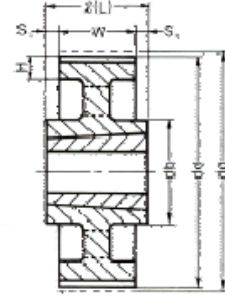

JIS

L

1BF

1AF

2

L050

(mm)

	dp	db				W	WA	S	L				H			GD ² ₂	
										?	S ₁	S ₂		S ₃			
19	57.61	56.84	1BF	3622	22	19	14	25	22	45	22	3	-	0.23	00005	67	
20	60.64	59.88											-	0.27	00006	67	
21	63.37	62.91		4225	28				25	50	25	6	-	0.3	00008	70	
22	66.7	65.94											-	0.36	00011	77	
23	69.73	68.97											-	0.39	00012	77	
24	72.77	72.00											-	0.45	00015	83	
25	75.8	75.04											-	0.5	00018	83	
26	78.83	78.07							63				-	0.61	00023	88	
28	84.89	84.13											-	0.73	00031	95	
30	90.96	90.20											-	0.84	00039	99	
32	97.02	96.26											-	0.97	0005	103	
34	103.08	102.32											-	1.1	00067	115	
36	109.15	108.39											-	1.3	00082	119	
40	121.28	120.51	1AF										-	1.5	00117	131	
42	127.34	126.58											-	1.7	00140	135	
44	133.4	132.64		5035	32				35	80	35	16	-	2.0	00180	140	
48	145.53	144.77											-	2.4	00250	152	
50	151.6	150.83											-	2.6	00295	160	
60	181.91	181.15	2										11	2.2	00345		
72	218.3	217.53												2.5	00578		
84	254.68	253.92		6340	42				40	100	40	105		3.6	0104		