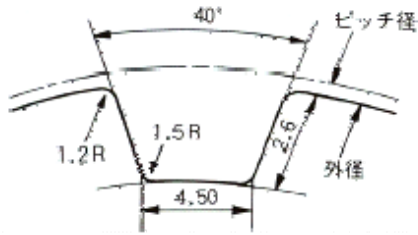

H

1A

H100

(mm)

	φd	φD				W	WA	S	L				H			GD²₂		
										?	S₁	S₂		S₃				
18	7277	71.39	1BF	425	28	32	27	25	32	-	25	-	7		067	00021	77	
19	7681	75.44													077	00028	83	
20	8085	79.48													089	00035	88	
21	8489	83.52	1BF	5035	32				35	63	35	3	-	-	093	00043	95	
22	8894	87.56											-	-	1.1	00051	95	
24	9702	95.65											-	-	1.3	00074	103	
25	10106	99.69											-	-	1.5	00091	111	
26	10511	103.73											-	-	1.6	00105	111	
28	11319	111.82											-	-	20	00143	119	
30	12128	119.90								80			-	-	22	00181	127	
32	12936	127.99											-	-	26	00234	135	
34	13745	136.07											-	-	30	00303	144	
36	14553	144.16											-	-	34	00382	152	
40	161.7	160.33	1A	6340	42				40	100	40	8	-	-	42	00581		
42	169.79	168.41											-	-	47	00707		
44	177.87	176.50	2										-	-	12	35	00577	
48	194.04	192.67											-	-	36	00702		
50	202.13	200.76											-	-	38	00801		
60	242.55	241.18											-	-	45	0139		
72	291.06	289.69		8545	60				45	140	45	13	-	13	7.3	0292		
84	339.57	338.20											-	-	84	0469		
96	388.08	386.71											-	-	98	072