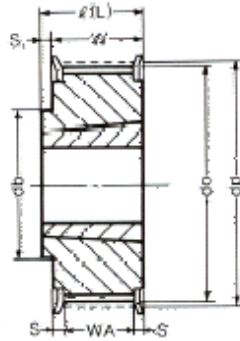

H

1BF

H100

(mm)

	φd	φD				W	WA	S	L				H			GD²₂		
										?	S₁	S₂		S₃				
18	7277	71.39	1BF	425	28	32	27	25	32	-	25	-	7		067	00021	77	
19	7681	75.44													077	00028	83	
20	8085	79.48													089	00035	88	
21	8489	83.52	1BF	5035	32				35	63	35	3	-	-	093	00043	95	
22	8894	87.56											-	-	1.1	00051	95	
24	9702	95.65											-	-	1.3	00074	103	
25	10106	99.69											-	-	1.5	00091	111	
26	10511	103.73											-	-	1.6	00105	111	
28	11319	111.82											-	-	20	00143	119	
30	12128	119.90								80			-	-	22	00181	127	
32	12936	127.99											-	-	26	00234	135	
34	13745	136.07											-	-	30	00303	144	
36	14553	144.16											-	-	34	00382	152	
40	161.7	160.33	1A	6340	42				40	100	40	8	-	-	42	00581		
42	169.79	168.41											-	-	47	00707		
44	177.87	176.50	2										-	-	12	35	00577	
48	194.04	192.67											-	-	36	00702		
50	202.13	200.76											-	-	38	00801		
60	242.55	241.18											-	-	45	0139		
72	291.06	289.69		8545	60				45	140	45	13	-	13	7.3	0292		
84	339.57	338.20											-	-	84	0469		
96	388.08	386.71											-	-	98	072