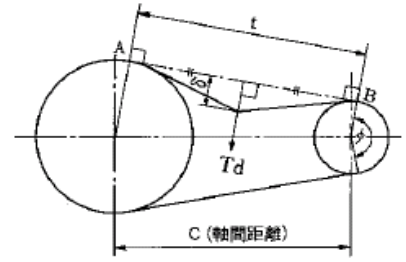

1.

$$t = \sqrt{C^2 - \frac{(D_p - d_p)^2}{4}}$$

0.016 ×

$$T_d = T_i + \frac{t}{L_p} \times Y$$

t : スパン長さ (mm)

C : 軸間距離 (mm)

Dp : 大プーリピッチ径 (mm)

dp : 小プーリピッチ径 (mm)

δ : たわみ量 (mm)

Td : スパン t の中央におけるたわみ δ に必要な荷重 (kgf)

Ti : 初張力 (kgf) (表11)

Y : 補正係数 (表11)

Lp : ベルト長さ (mm)

11 Ti Y

種類	ベルト呼び幅		ベルト幅 mm						
	Ti, Y		050	075	100	150	200	300	400
L	Ti (kgf)		7.8	12.7	17.8				
			5.3	8.9	12.5	—	—	—	—
	Y		4.5	7.7	10.9	—	—	—	—
H	Ti (kgf)		—	29.9	42.9	65.9	90.7	141.9	
			—	22.6	31.8	49.6	68.1	106.8	—
	Y		—	14.5	20.9	32.2	43.1	69.0	—
XH	Ti (kgf)		—	—	—	—	102.9	161.4	228.6
			—	—	—	—	92.7	145.5	206.1
	Y		—	—	—	—	86.3	138.5	199.8

2.

12

	100	150	200	300
	25.4	38.1	51	76.2
tan	6 1000	4.5 1000		3 1000