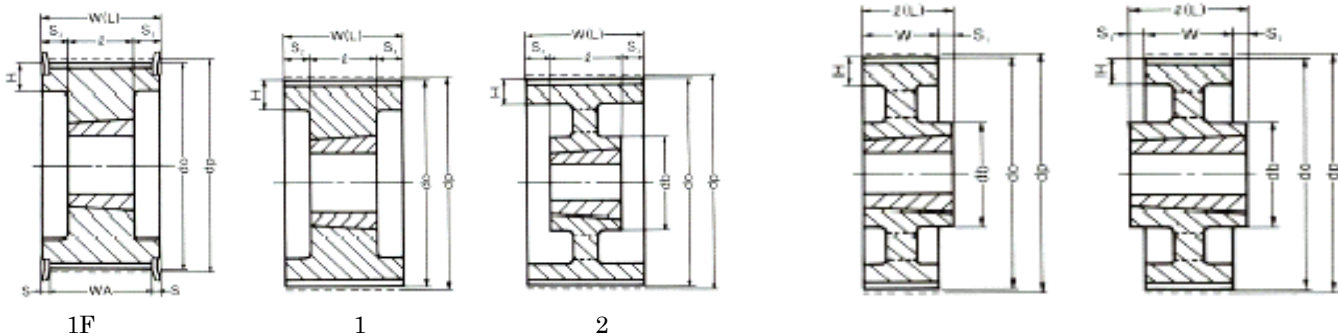

H300

	dp	do				W	WA	S	L						H			
											?	S₁	S₂	S₃				GD²₂
40	161.70	160.33	1	8545	60	85			85	-	45		25	15	14	6.5	0.112	
42	169.79	168.41								-						7.3	0.137	
44	177.87	176.50								-						8.1	0.165	
48	194.04	192.67								-						9.8	0.233	
50	202.13	200.76								-						10.7	0.273	
60	242.55	241.18	2						140							10.6	0.385	
72	291.06	289.69		11055	75					180	55		15	15		15.9	0.786	

XH

2

XH200

	dp	do				W	WA	S	L							
											?	S₁	S₂	S₃		
22	155.64	152.84	1F	8545	60	67	57	5	67		45	-	15	7	168	
24	169.79	166.99													182	
26	183.94	181.14													196	
28	198.08	195.29													210	
30	212.23	209.44													224	
32	226.38	223.59	2							125						
34	240.53	237.74														
36	254.68	251.89								140						
40	282.98	280.18														
42	297.13	294.33														
44	311.28	308.48														
48	339.57	336.78		11055	75					180	55		5			
60	424.47	421.67														
72	509.36	506.57														
84	594.25	591.46	2	13070	90 85				70	212	70	3	-	-		
96	679.15	676.35		13090					90	200	90	11.5	-	-		
120	848.93	846.14											-	-		

F

30

JIS

22XH200-8545x 40N

40 JIS