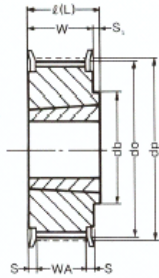

1BF

1AF

1BF

2

L075

(mm)

	dp	do				W	WA	S	L					H			GD ² ₂	
										?	S ₁	S ₂	S ₃					
19	57.61	56.84	1BF	3622	22	26	21	2.5	26	-	22	-	4	-	0.30	0.0006	67	
20	60.64	59.88								-	-	-	-	-	0.35	0.0008	67	
21	63.67	62.91		4225	28					-	25	-	1	-	0.36	0.0010	70	
22	66.7	65.94								-	-	-	-	-	0.43	0.0013	77	
23	69.73	68.97								-	-	-	-	-	0.49	0.0016	77	
24	72.77	72.00								-	-	-	-	-	0.56	0.0019	83	
25	75.8	75.04								-	-	-	-	-	0.62	0.0022	83	
26	78.83	78.07								-	-	-	-	-	0.7	0.0027	88	
28	84.89	84.13								-	-	-	-	-	0.86	0.0038	95	
30	90.96	90.20								-	-	-	-	-	1.0	0.005	99	
32	97.02	96.26								-	-	-	-	-	1.2	0.0064	103	
34	103.08	102.32								-	-	-	-	-	1.4	0.0086	115	
36	109.15	108.39								-	-	-	-	-	1.6	0.0107	119	
40	121.28	120.51								-	-	-	-	-	1.9	0.0154	131	
42	127.34	126.58	1BF	5035	32				35	80	35	9	-	-	2.2	0.0193	135	
44	133.4	132.64													2.5	0.0231	140	
48	145.53	144.77													3.0	0.0325	152	
50	151.6	150.83													3.2	0.0386	160	
60	181.91	181.15	2											11	2.5	0.0426		
72	218.3	217.53		6340	42				40	100	40	14	-	-	3.5	0.0817		
84	254.68	253.92													4.1	0.129		