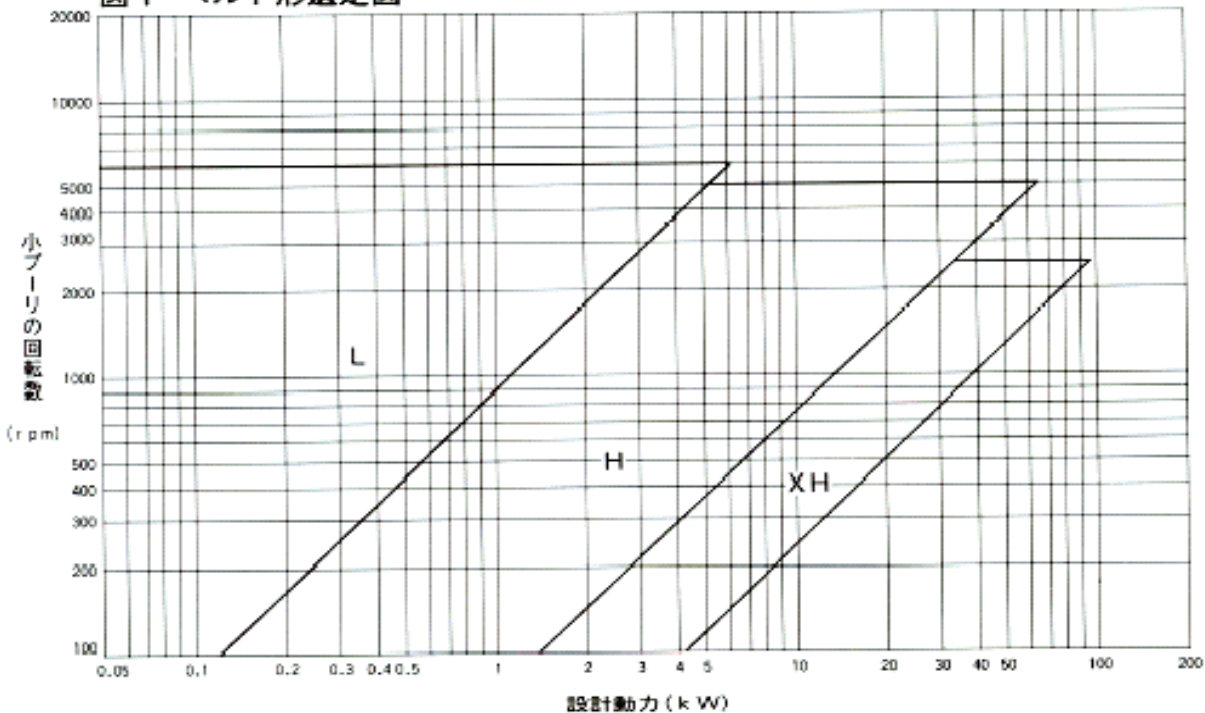

設計方法

表1 過負荷係数(Ko)

使用機械	原動機					
	最大出力が定格の300%以下のもの			最大出力が定格の300%を超えるもの		
	交流電動機(標準電動機、同期電動機) 直流電動機(分巻) 2気筒以上のエンジン			特殊電動機(高トルク) 直流電動機(直巻) 単気筒エンジン ラインシャフト又はクラッチによる運転		
	運転時間			運転時間		
断続使用 1日3~5 時間	普通使用 1日8~10 時間	連続使用 1日16~24 時間	断続使用 1日3~5 時間	普通使用 1日8~10 時間	連続使用 1日16~24 時間	
展示器具、映写機、計測機器、医療機器	1.0	1.2	1.4	1.2	1.4	1.6
掃除機、ミシン、事務機、木工旋盤、帯鋸盤	1.2	1.4	1.6	1.4	1.6	1.8
軽荷重用ベルトコンベア、こん包機、ふるい	1.3	1.5	1.7	1.5	1.7	1.9
液体かくはん(攪拌)機、ボール盤、旋盤、ねじ切盤、丸のこ盤、平削盤、洗濯機、製紙機械(パルペを除く)、印刷機械	1.4	1.6	1.8	1.6	1.8	2.0
かくはん(攪拌)機(セメント、粘性体)、ベルトコンベア(鉱石、石炭、砂)、研削盤、形削盤、中ぐり盤、フライ盤、コンプレッサ(遠心式) 振動ふるい、繊維機械(整経機、ワインダ)、回転圧縮機、コンプレッサ(レシプロ式)	1.5	1.7	1.9	1.7	1.9	2.1
コンベア(エプロン、パン、バケット、エレベータ) 抽出ポンプ、洗濯機、ファン、ブロー(遠心、吸引、排気)、発電機、励磁機、ホイス、エレベータ、ゴム加工機(カレンダー、ロール、押出機) 繊維機械(練機、精紡機、擦糸機、管巻機)	1.6	1.8	2.0	1.8	2.0	2.2
遠心分離機、コンベア(フライト、スクリュウ)、ハンマミル、製紙機械(パルペ、ペーパー)	1.7	1.9	2.1	1.9	2.1	2.3
窯業機械(れんが、粘土練り機)、鉱山用プロペラ、強制送風機	1.8	2.0	2.2	2.0	2.2	2.4

(注) 上表の使用機械例は一例を示してあり、これ以外の使用機械については、この表を参考として過負荷係数を決めて下さい。

表2 アイドラ使用時の付加係数(Ki)

	係数
ベルトの緩み側で、ベルトの内側から使用する場合	0
ベルトの緩み側で、ベルトの外側から使用する場合	0.1
ベルトの張り側で、ベルトの内側から使用する場合	0.1
ベルトの張り側で、ベルトの外側から使用する場合	0.2

表3 増速時の付加係数(Ks)

増速比	係数
1.00を超え 1.24未満	0
1.25を超え 1.74未満	0.1
1.75を超え 2.49未満	0.2
2.50を超え 3.49未満	0.3
3.50を超えるもの	0.4

図1 ベルト形選定図

設計動力と小プーリ回転数の交点が適したベルト形となります。2つのベルト形の線近くの場合は、経済的な方を選んで下さい。