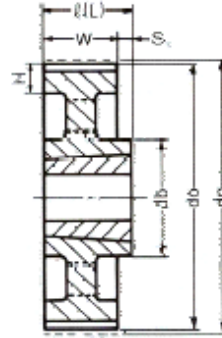

H

2

H100

(mm)

	φd	φD				W	WA	S	L				H			GD²₂		
										?	S₁	S₂		S₃				
18	7277	71.39	1BF	425	28	32	27	25	32	-	25	-	7		067	00021	77	
19	7681	75.44													077	00028	83	
20	8085	79.48													089	00035	88	
21	8489	83.52	1BF	5035	32				35	63	35	3	-	-	093	00043	95	
22	8894	87.56											-	-	1.1	00051	95	
24	9702	95.65											-	-	1.3	00074	103	
25	10106	99.69											-	-	1.5	00091	111	
26	10511	103.73											-	-	1.6	00105	111	
28	11319	111.82											-	-	20	00143	119	
30	12128	119.90								80			-	-	22	00181	127	
32	12936	127.99											-	-	26	00234	135	
34	13745	136.07											-	-	30	00303	144	
36	14553	144.16											-	-	34	00382	152	
40	161.7	160.33	1A	6340	42				40	100	40	8	-	-	42	00581		
42	169.79	168.41											-	-	47	00707		
44	177.87	176.50	2										-	-	12	35	00577	
48	194.04	192.67											-	-	36	00702		
50	202.13	200.76											-	-	38	00801		
60	242.55	241.18											-	-	45	0139		
72	291.06	289.69		8545	60				45	140	45	13	-	13	7.3	0292		
84	339.57	338.20											-	-	84	0469		
96	388.08	386.71											-	-	98	072